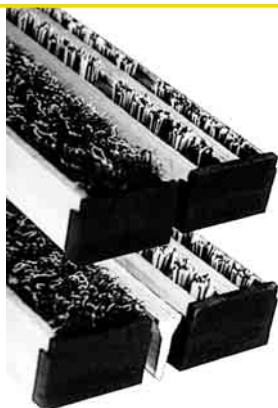

## Felpudo para interiores

Realizzazione a doghe arrotolabili in alluminio con inserto di moquette tipo feltro. Superficie dei profili in alluminio con nervature antisdrucchiolo, parte sottostante con inserti in gomma antivibrazione. Struttura portante in cavi in acciaio e distanziatori in gomma.

Realización de duelas enrollables en aluminio con insertación de moqueta tipo fieltro. La superficie de los perfiles en aluminio con dispositivos antideslizantes, inserciones de goma antivibración. Estructura de cables de acero y distanciadores de goma.