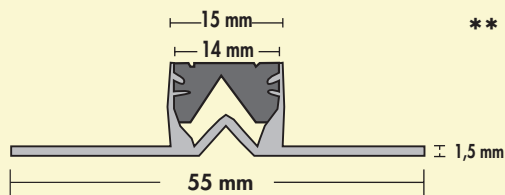

15x15x... Giunto di dilatazione in PVC per riprese di getto

Junta de dilatación en PVC para reanudación de soleras

E' l'ideale per pavimenti posati a colla. Consigliato per riprese di getto.

Es ideal para la colocación de pavimentos con la utilización de cola.
Aconsejado para la reanudación de soleras.

Scala 1:1
Escala 1:1

Escala 1:1

COLORI DISPONIBILI:
GRIGIO INTERNO TRASPARENTE
CONFEZIONE: BARRE DA ml 2,5

COLORES DISPONIBLES:
GRIS INTERIOR TRASPARENTE .
CONFECCIÓN: BARRAS DE 2,5 ml

Giunto di frazionamento in PVC B08-B25