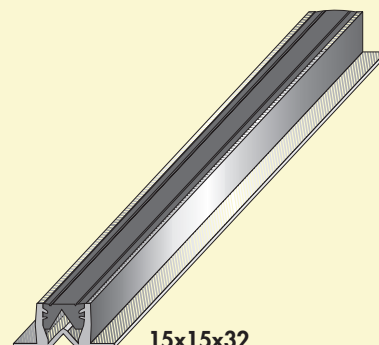

15x15x... Giunto di dilatazione in PVC per riprese di getto

Junta de dilatación en PVC para reanudación de soleras

E' l'ideale per pavimenti posati a colla. Consigliato per riprese di getto.

Es ideal para la colocación de pavimentos con la utilización de cola.
Aconsejado para la reanudación de soleras.

Scala 1:1
Escala 1:1

Escala 1:1

COLORI DISPONIBILI:
GRIGIO INTERNO TRASPARENTE
CONFEZIONE: BARRE DA ml 2,5

COLORES DISPONIBLES:
GRIS INTERIOR TRASPARENTE .
CONFECCIÓN: BARRAS DE 2,5 ml

Giunto di frazionamento in PVC B08-B25

Junta de fraccionamiento en PVC

E' l'ideale per pavimenti posati a colla.
Es el ideal para pavimentos colocados con cola.

COLORI DISPONIBILI: GRIGIO CHIARO E SCURO, NERO, BIANCO E BEIGE.
COLORI SPECIALI SU CAMPIONE OPPURE A CODICE RAL
CON Q.TA' MINIMA ml 3000
CONFEZIONE: BARRE DA ml 3