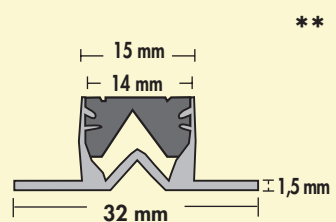

15x15x... Giunto di dilatazione in PVC per riprese di getto

Junta de dilatación en PVC para reanudación de soleras

E' l'ideale per pavimenti posati a colla. Consigliato per riprese di getto.

Es ideal para la colocación de pavimentos con la utilización de cola.
Aconsejado para la reanudación de soleras.

Scala 1:1
Escala 1:1

Escala 1:1

COLORI DISPONIBILI:
GRIGIO INTERNO TRASPARENTE
CONFEZIONE: BARRE DA ml 2,5

COLORES DISPONIBLES:
GRIS INTERIOR TRASPARENTE .
CONFECCIÓN: BARRAS DE 2,5 ml

Giunto di frazionamento in PVC B08-B25