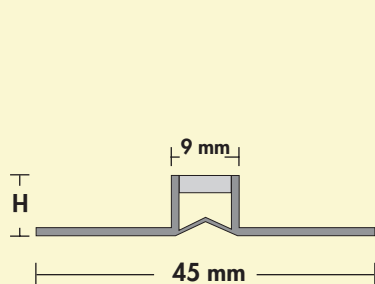

E' l'ideale per pavimenti posati a colla.
Es el ideal para pavimentos colocados con cola.

COLORI DISPONIBILI: GRIGIO CHIARO E SCURO, NERO, BIANCO E BEIGE.
COLORI SPECIALI SU CAMPIONE OPPURE A CODICE RAL
CON Q.TA' MINIMA ml 3000
CONFEZIONE: BARRE DA ml 3

COLORES DISPONIBLES: GRIS CLARO Y OSCURO, NEGRO, BLANCO Y BEIGE.
COLORES ESPECIALES (CODIGO RAL). CANTIDAD MINIMA 3000 ml.
CONFECCIÓN: BARRAS DE 3 ml