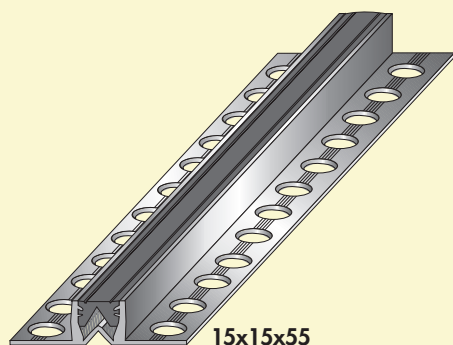

15x15x... Giunto di dilatazione in PVC per riprese di getto

Junta de dilatación en PVC para reanudación de soleras

E' l'ideale per pavimenti posati a colla. Consigliato per riprese di getto.

Es ideal para la colocación de pavimentos con la utilización de cola.
Aconsejado para la reanudación de soleras.

Scala 1:1
Escala 1:1

Escala 1:1

COLORI DISPONIBILI:
GRIGIO INTERNO TRASPARENTE
CONFEZIONE: BARRE DA ml 2,5

COLORES DISPONIBLES:
GRIS INTERIOR TRASPARENTE .
CONFECCIÓN: BARRAS DE 2,5 ml

Giunto di frazionamento in PVC B08-B25

Junta de fraccionamiento en PVC

E' l'ideale per pavimenti posati a colla.
Es el ideal para pavimentos colocados con cola.

COLORI DISPONIBILI: GRIGIO CHIARO E SCURO, NERO, BIANCO E BEIGE.
COLORI SPECIALI SU CAMPIONE OPPURE A CODICE RAL
CON Q.TA' MINIMA ml 3000
CONFEZIONE: BARRE DA ml 3