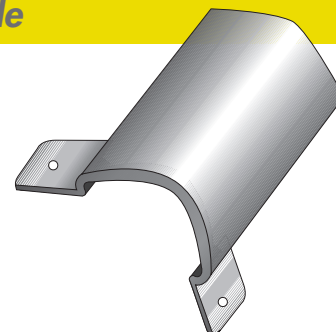

Raggio di curvatura:
25 mm

Dimensioni:
40x40 mm, 50x50 mm, 60x60 mm

Lunghezza barre:
1,00 ml - 1,25 ml - 1,50 ml
2,00 ml - 2,50 ml - 3,00 ml

Ancoraggio:
n° 3 zanche per ml

Altezza Montaggio:
6, 8, 10, 12, 15, 20, 25

Finitura superficiale:
liscio 3c, levigato finezza 240, a specchio

Radio de curvatura:
25 mm

Dimensiones:
40x40 mm, 50x50 mm, 60x60 mm

Largo Barras:
1,00 ml - 1,25 ml - 1,50 ml
2,00 ml - 2,50 ml - 3,00 ml

Anclaje:
3 zancos por ml.

Altura montaje:
6, 8, 10, 12, 15, 20, 25

Terminación superficial:
lisa 3c, lijado fino 240, a espejo