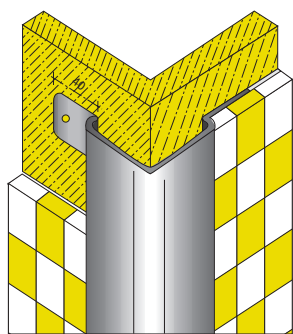

### Serie E - Angulares para cantos en acero inoxidable

**Dimensioni:**  
25x25 mm, 30x30 mm, 40x40 mm,  
50x50 mm, 60x60 mm

**Lunghezza barre:**  
1,00 ml - 1,25 ml - 1,50 ml  
2,00 ml - 2,50 ml - 3,00 ml

**Ancoraggio:**  
n° 3 zanche per ml

**Altezza Montaggio:**  
6, 8, 10, 12, 15, 20, 25

**Finitura superficiale:**  
liscio 3c, levigato finezza 240, a specchio

**Dimensiones:**  
25x25 mm, 30x30 mm, 40x40 mm,  
50x50 mm, 60x60 mm