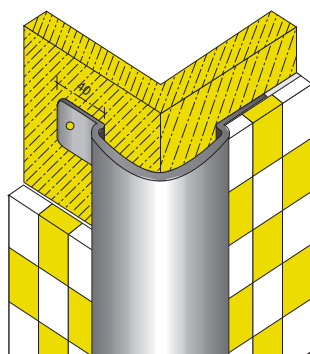

208 Serie R2 - Angolari per spigoli in acciaio Inox

Serie R2 - Angulares para cantos en acero inoxidable