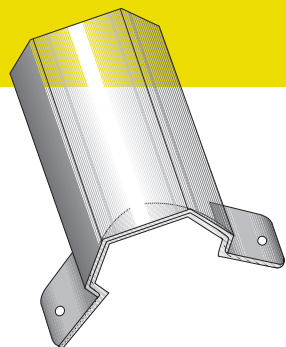

Serie K - Angolari per spigoli in alluminio color oro

Serie K - Angulares para cantos en aluminio color oro

209