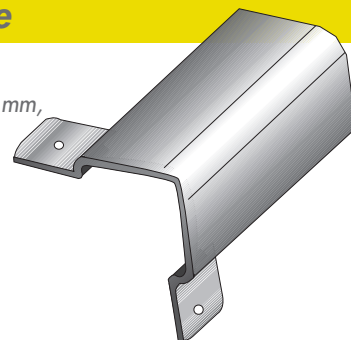

### Serie E - Angulares para cantos en acero inoxidable

**Dimensioni:**  
25x25 mm, 30x30 mm, 40x40 mm,  
50x50 mm, 60x60 mm

**Lunghezza barre:**  
1,00 ml - 1,25 ml - 1,50 ml  
2,00 ml - 2,50 ml - 3,00 ml

**Ancoraggio:**  
n° 3 zanche per ml

**Altezza Montaggio:**  
6, 8, 10, 12, 15, 20, 25

**Finitura superficiale:**  
liscio 3c, levigato finezza 240, a specchio

**Dimensiones:**  
25x25 mm, 30x30 mm, 40x40 mm,  
50x50 mm, 60x60 mm

**Largo Barras:**  
1,00 ml - 1,25 ml - 1,50 ml  
2,00 ml - 2,50 ml - 3,00 ml

**Anclaje:**  
3 zancos por ml.

**Altura montaje:**  
6, 8, 10, 12, 15, 20, 25

**Terminación superficial:**  
lisa 3c, lijado fino 240, a espejo

### Serie R1 - Angulares para cantos en acero inoxidable