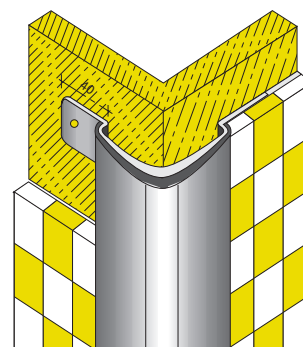

Raggio di curvatura:
15 mm

Dimensioni:
40x40 mm, 50x50 mm, 60x60 mm

Lunghezza barre:
1,00 ml - 1,25 ml - 1,50 ml
2,00 ml - 2,50 ml - 3,00 ml

Ancoraggio:
n° 3 zanche per ml

Altezza Montaggio:
6, 8, 10, 12, 15, 20, 25

Finitura superficiale:
liscio 3c, levigato finezza 240, a specchio

Radio de curvatura:
15 mm

Dimensiones:
40x40 mm, 50x50 mm, 60x60 mm

Largo Barras:
1,00 ml - 1,25 ml - 1,50 ml
2,00 ml - 2,50 ml - 3,00 ml

Anclaje:
3 zancos por ml.

Altura montaje:
6, 8, 10, 12, 15, 20, 25

Terminación superficial:
lisa 3c, lijado fino 240, a espejo