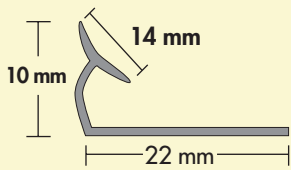

901 Profilo in PVC

Perfil en PVC

Piccolo raccordo tra pavimento e rivestimento in ceramica che impedisce l'infiltrazione della polvere.
Pequeño enlace entre el pavimento y el revestimiento en cerámica que impide la filtración de la tierra.

**
Scala 1:1
Escala 1:1

MATERIALE: PVC BIANCO, ALLUMINIO ARGENTO
CONFEZIONE: BARRE DA ml 2,6

MATERIAL: PVC BLANCO, ALUMINIO COLOR PLATA
CONFECCIÓN: BARRAS DE 2,6 ml

Zoccolo battiscopa in PVC 1500/H..

Zócalo en PVC 1500/H..

1400/.. Battiscopa in alluminio

Zócalo en aluminio

Scala 1:2
Escala 1:2

Art.	H mm
1400/6	60
1400/8	80

MATERIALE: ALLUMINIO ANODIZZATO ARGENTO
CONFEZIONE: BARRE DA ml 2,0

MATERIAL: ALUMINIO ANODIZADO PLATA
CONFECCIÓN: BARRAS DE 2,0 ml