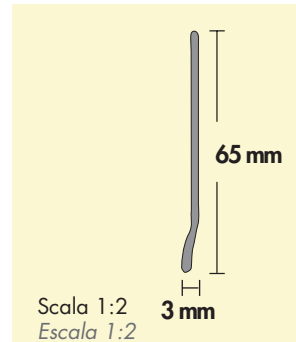

901 Profilo in PVC

Perfil en PVC

Piccolo raccordo tra pavimento e rivestimento in ceramica che impedisce l'infiltrazione della polvere.
Pequeño enlace entre el pavimento y el revestimiento en cerámica que impide la filtración de la tierra.

**
Scala 1:1
Escala 1:1

MATERIALE: PVC BIANCO, ALLUMINIO ARGENTO
CONFEZIONE: BARRE DA ml 2,6

MATERIAL: PVC BLANCO, ALUMINIO COLOR PLATA
CONFECCIÓN: BARRAS DE 2,6 ml

Zoccolo battiscopa in PVC 1500/H..

Zócalo en PVC 1500/H..

Art.	Col.
1500/H1	Marrone scuro/Marrón oscura
1500/H2	Nocciola/Avellana
1500/H3	Rovere/Roble
1500/H4	Visone/Visón
1500/H5	Mogano/Caoba
1500/H6	Nero/Negro
1500/H7	Bianco/Blanco

**

MATERIALE: PVC
CONFEZIONE: BARRE DA ml 2,0
MATERIAL: PVC
CONFECCIÓN: BARRAS DE 2,0 ml

1400/.. Battiscopa in alluminio

Zócalo en aluminio

Scala 1:2
Escala 1:2

Art.	H mm
1400/6	60
1400/8	80

MATERIALE: ALLUMINIO ANODIZZATO ARGENTO
CONFEZIONE: BARRE DA ml 2,0

MATERIAL: ALUMINIO ANODIZADO PLATA
CONFECCIÓN: BARRAS DE 2,0 ml