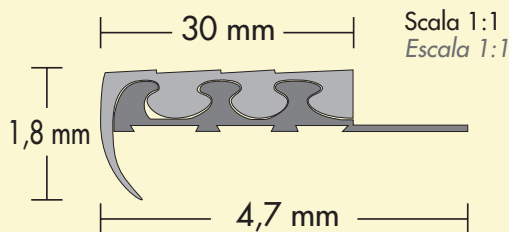

## 206 Profilo per gradino in PVC Perfil para escalón en PVC

Profilo per gradino in PVC rigido accoppiato con PVC morbido.  
Perfil para escalón compuesta de PVC rígido y PVC blando.

**COLORI:** NERO, GRIGIO, BEIGE, MARRONE.  
**INSERTO:** PVC  
**CONFEZIONE:** BARRE DA ml 2,70

**COLORES:** NEGRO, GRIS, BEIGE, MARRÓN.  
**INSERTO:** PVC  
**CONFECCION:** BARRAS DE 2,70 ml