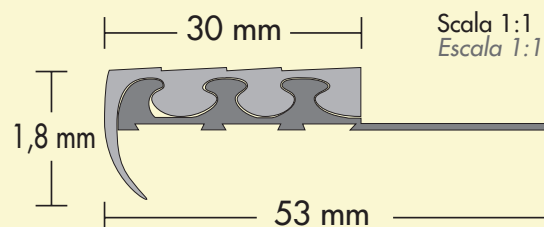

206 Profilo per gradino in PVC Perfil para escalón en PVC

Profilo per gradino in PVC rigido accoppiato con PVC morbido.
Perfil para escalón compuesta de PVC rígido y PVC blando.

COLORI: NERO, GRIGIO, BEIGE, MARRONE.
INSERTO: PVC
CONFEZIONE: BARRE DA ml 2,70

COLORES: NEGRO, GRIS, BEIGE, MARRÓN.
INSERTO: PVC
CONFECCION: BARRAS DE 2,70 ml

Profilo per gradino in PVC and Alluminio 207 Perfil para escalón en PVC

COLORI: NERO, GRIGIO, BEIGE, MARRONE.
INSERTO: ALLUMINIO
CONFEZIONE: BARRE DA ml 2,60

COLORES: NEGRO, GRIS, BEIGE, MARRÓN.
INSERTO: ALUMINIO
CONFECCION: BARRAS DE 2,60 ml

Profilo per gradino in alluminio con PVC morbido.
Perfil para escalón en Aluminio con PVC blando.

209 Profilo per gradino Perfil para escalón

NEW

Profilo di finitura per gradini in PVC e Metallo.
Perfil para escalon en PVC y Metal.

ARTICOLO	Material / Material	H mm
209/PVC	PVC Bianco/PVC Blanco	8 / 10 / 12,5
209/OC	Ottone Cromato Latón Cromo	8 / 10 / 12,5
209/OL	Ottone Lucido Latón Lúcido	8 / 10 / 12,5
209/AN	Alluminio Anod. Argento Aluminio Anod. Plata	8 / 10 / 12,5

COLORI: PVC BIANCO
CONFEZIONE: BARRE DA ml 2,70
COLORES: PVC BLANCO
CONFECCION: BARRAS DE 2,70 ml

Battiscopa a sguscia in PVC bianco 1550/H6 Zocalo escocia en PVC blanco

COLORI: BIANCO.
CONFEZIONE: BARRE DA ml 2,70

COLORES: BLANCO.
CONFECCION: BARRAS DE 2,70 ml