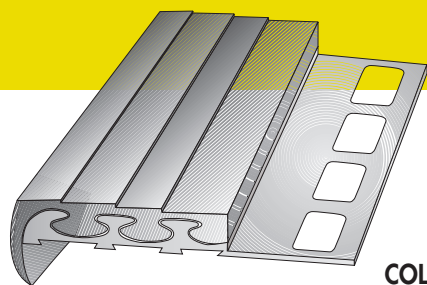

## 206 Profilo per gradino in PVC Perfil para escalón en PVC

Profilo per gradino in PVC rigido accoppiato con PVC morbido.  
Perfil para escalón compuesta de PVC rígido y PVC blando.

**COLORI:** NERO, GRIGIO, BEIGE, MARRONE.  
**INSERTO:** PVC  
**CONFEZIONE:** BARRE DA ml 2,70

**COLORES:** NEGRO, GRIS, BEIGE, MARRÓN.  
**INSERTO:** PVC  
**CONFECCION:** BARRAS DE 2,70 ml

## Profilo per gradino in PVC and Alluminio 207 Perfil para escalón en PVC

**COLORI:** NERO, GRIGIO, BEIGE, MARRONE.  
**INSERTO:** ALLUMINIO  
**CONFEZIONE:** BARRE DA ml 2,60

**COLORES:** NEGRO, GRIS, BEIGE, MARRÓN.  
**INSERTO:** ALUMINIO  
**CONFECCION:** BARRAS DE 2,60 ml

Profilo per gradino in alluminio con PVC morbido.  
Perfil para escalón en Aluminio con PVC blando.