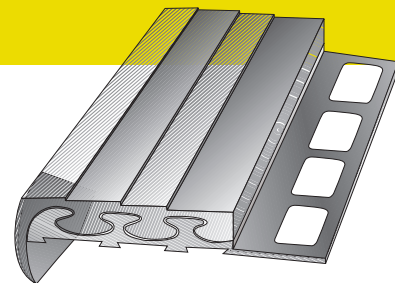

## 206 Profilo per gradino in PVC Perfil para escalón en PVC

Profilo per gradino in PVC rigido accoppiato con PVC morbido.  
Perfil para escalón compuesta de PVC rígido y PVC blando.

**COLORI:** NERO, GRIGIO, BEIGE, MARRONE.  
**INSERTO:** PVC  
**CONFEZIONE:** BARRE DA ml 2,70

**COLORES:** NEGRO, GRIS, BEIGE, MARRÓN.  
**INSERTO:** PVC  
**CONFECCION:** BARRAS DE 2,70 ml

Profilo per gradino in alluminio con PVC morbido.  
Perfil para escalón en Aluminio con PVC blando.