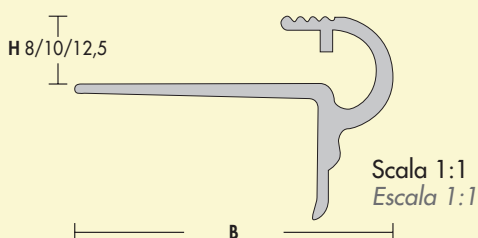

209 Profilo per gradino Perfil para escalón

NEW

Profilo di finitura per gradini in PVC e Metallo.
Perfil para escalon en PVC y Metal.