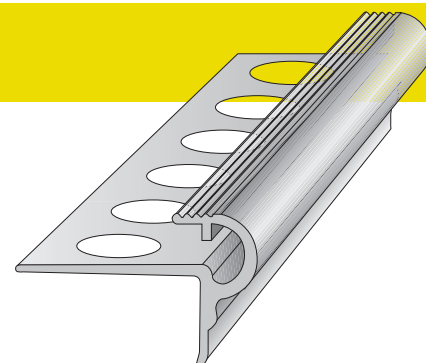

## 206 Profilo per gradino in PVC Perfil para escalón en PVC

Profilo per gradino in PVC rigido accoppiato con PVC morbido.  
Perfil para escalón compuesta de PVC rígido y PVC blando.

**COLORI:** NERO, GRIGIO, BEIGE, MARRONE.  
**INSERTO:** PVC  
**CONFEZIONE:** BARRE DA ml 2,70

## Profilo per gradino in PVC and Alluminio 207 Perfil para escalón en PVC

**COLORI:** NERO, GRIGIO, BEIGE, MARRONE.  
**INSERTO:** ALLUMINIO  
**CONFEZIONE:** BARRE DA ml 2,60

**COLORES:** NEGRO, GRIS, BEIGE, MARRÓN.  
**INSERTO:** ALUMINIO  
**CONFECCION:** BARRAS DE 2,60 ml

Profilo per gradino in alluminio con PVC morbido.  
Perfil para escalón en Aluminio con PVC blando.

## 209 Profilo per gradino Perfil para escalón

**NEW**

Profilo di finitura per gradini in PVC e Metallo.  
Perfil para escalon en PVC y Metal.

ARTICOLO	Material / Material	H mm
209/PVC	PVC Bianco/PVC Blanco	8 / 10 / 12,5
209/OC	Ottone Cromato Latón Cromo	8 / 10 / 12,5
209/OL	Ottone Lucido Latón Lúcido	8 / 10 / 12,5
209/AN	Alluminio Anod. Argento Aluminio Anod. Plata	8 / 10 / 12,5