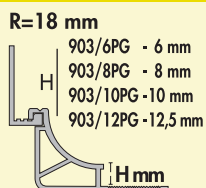

Art.	H mm
1800/6	60
1800/8	80

Profilo interno concavo in PVC

Perfil interno cóncavo en PVC

PEZZI SPECIALI - PIEZAS ESPECIALES

Raccordo igienico in PVC da applicare durante la posa in opera di pavimento e rivestimento. Particolarmente indicato nei locali pubblici.

Enlace higiénico en PVC para aplicar durante la colocación en obra de pavimento y revestimiento. Especialmente indicado para locales públicos.

R=18 mm Scala 1:1 Escala 1:1

MATERIALE: PVC BIANCO **CONFEZIONE:** BARRE DA ml 2,70 **MATERIAL:** PVC BLANCO **CONFECCIÓN:** BARRAS DE 2,70 ml

903/..PG Profilo interno concavo in PVC

Perfil interno cóncavo en PVC

Scala 1:2 Escala 1:2

Raccordo igienico in PVC da applicare durante la posa in opera di pavimento e rivestimento. Particolarmente indicato nei locali pubblici.

Enlace higiénico en PVC para aplicar durante la colocación en obra de pavimento y revestimiento. Especialmente indicado para locales públicos.

PEZZI SPECIALI - PIEZAS ESPECIALES

MATERIALE: PVC BIANCO **CONFEZIONE:** BARRE DA ml 2,70 **MATERIAL:** PVC BLANCO **CONFECCIÓN:** BARRAS DE 2,70 ml