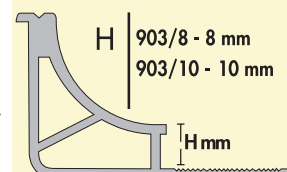

SUPPORTO AYUDA
Scala 1:3
Escala 1:3

1800 Battiscopa in acciaio inox

Zócalo en acero inoxidable

Scala 1:3
Escala 1:3

MATERIALE: ACCIAIO INOX DISPONIBILE CON O SENZA ADESIVO
CONFEZIONE: BARRE DA ml 2,0

MATERIAL: ACERO INOXIDABLE
DISPONIBLES CON O SIN ADESIVO
CONFECCIÓN: BARRAS DE 2,0 ml

Art.	H mm
1800/6	60
1800/8	80

Profilo interno concavo in PVC

Perfil interno cóncavo en PVC

PEZZI SPECIALI - PIEZAS ESPECIALES

Raccordo igienico in PVC da applicare durante la posa in opera di pavimento e rivestimento. Particolarmente indicato nei locali pubblici.

Enlace higiénico en PVC para aplicar durante la colocación en obra de pavimento y revestimiento. Especialmente indicado para locales públicos.

R=18 mm Scala 1:1 Escala 1:1

MATERIALE: PVC BIANCO **CONFEZIONE:** BARRE DA ml 2,70 **MATERIAL:** PVC BLANCO **CONFECCIÓN:** BARRAS DE 2,70 ml

903/..PG Profilo interno concavo in PVC

Perfil interno cóncavo en PVC

Scala 1:2 Escala 1:2

Raccordo igienico in PVC da applicare durante la posa in opera di pavimento e rivestimento. Particolarmente indicato nei locali pubblici.