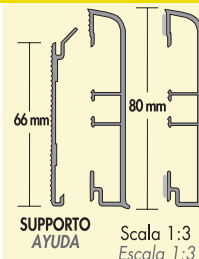

SUPPORTO AYUDA
Scala 1:3
Escala 1:3

1800 Battiscopa in acciaio inox

Zócalo en acero inoxidable

Scala 1:3
Escala 1:3

MATERIALE: ACCIAIO INOX DISPONIBILE CON O SENZA ADESIVO
CONFEZIONE: BARRE DA ml 2,0

MATERIAL: ACERO INOXIDABLE
DISPONIBLES CON O SIN ADESIVO
CONFECCIÓN: BARRAS DE 2,0 ml

Art.	H mm
1800/6	60
1800/8	80

Profilo interno concavo in PVC

Perfil interno cóncavo en PVC

PEZZI SPECIALI - PIEZAS ESPECIALES

Raccordo igienico in PVC da applicare durante la posa in opera di pavimento e rivestimento. Particolarmente indicato nei locali pubblici.

Enlace higiénico en PVC para aplicar durante la colocación en obra de pavimento y revestimiento. Especialmente indicado para locales públicos.

R=18 mm Scala 1:1 Escala 1:1

MATERIALE: PVC BIANCO **CONFEZIONE:** BARRE DA ml 2,70 **MATERIAL:** PVC BLANCO **CONFECCIÓN:** BARRAS DE 2,70 ml

903/..PG Profilo interno concavo in PVC

Perfil interno cóncavo en PVC

Scala 1:2 Escala 1:2

Raccordo igienico in PVC da applicare durante la posa in opera di pavimento e rivestimento. Particolarmente indicato nei locali pubblici.