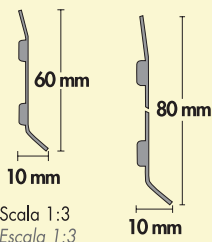

Battiscopa in alluminio

Zócalo en aluminio

MATERIALE: ALLUMINIO ANODIZZATO ARGENTO DISPONIBILE CON O SENZA ADESIVO. **CONFEZIONE:** BARRE DA ml 2,0

MATERIAL: ALUMINIO ANODIZADO PLATA. DISPONIBLES CON O SIN ADESIVO
CONFECCIÓN: BARRAS DE 2,0 ml

SUPPORTO AYUDA
Scala 1:3
Escala 1:3

1800 Battiscopa in acciaio inox

Zócalo en acero inoxidable

Scala 1:3
Escala 1:3

MATERIALE: ACCIAIO INOX DISPONIBILE CON O SENZA ADESIVO
CONFEZIONE: BARRE DA ml 2,0

MATERIAL: ACERO INOXIDABLE
DISPONIBLES CON O SIN ADESIVO
CONFECCIÓN: BARRAS DE 2,0 ml

Art.	H mm
1800/6	60
1800/8	80

Profilo interno concavo in PVC

Perfil interno cóncavo en PVC

PEZZI SPECIALI - PIEZAS ESPECIALES

Raccordo igienico in PVC da applicare durante la posa in opera di pavimento e rivestimento. Particolarmente indicato nei locali pubblici.

Enlace higiénico en PVC para aplicar durante la colocación en obra de pavimento y revestimiento. Especialmente indicado para locales públicos.

R=18 mm Scala 1:1 Escala 1:1

MATERIALE: PVC BIANCO **CONFEZIONE:** BARRE DA ml 2,70 **MATERIAL:** PVC BLANCO **CONFECCIÓN:** BARRAS DE 2,70 ml